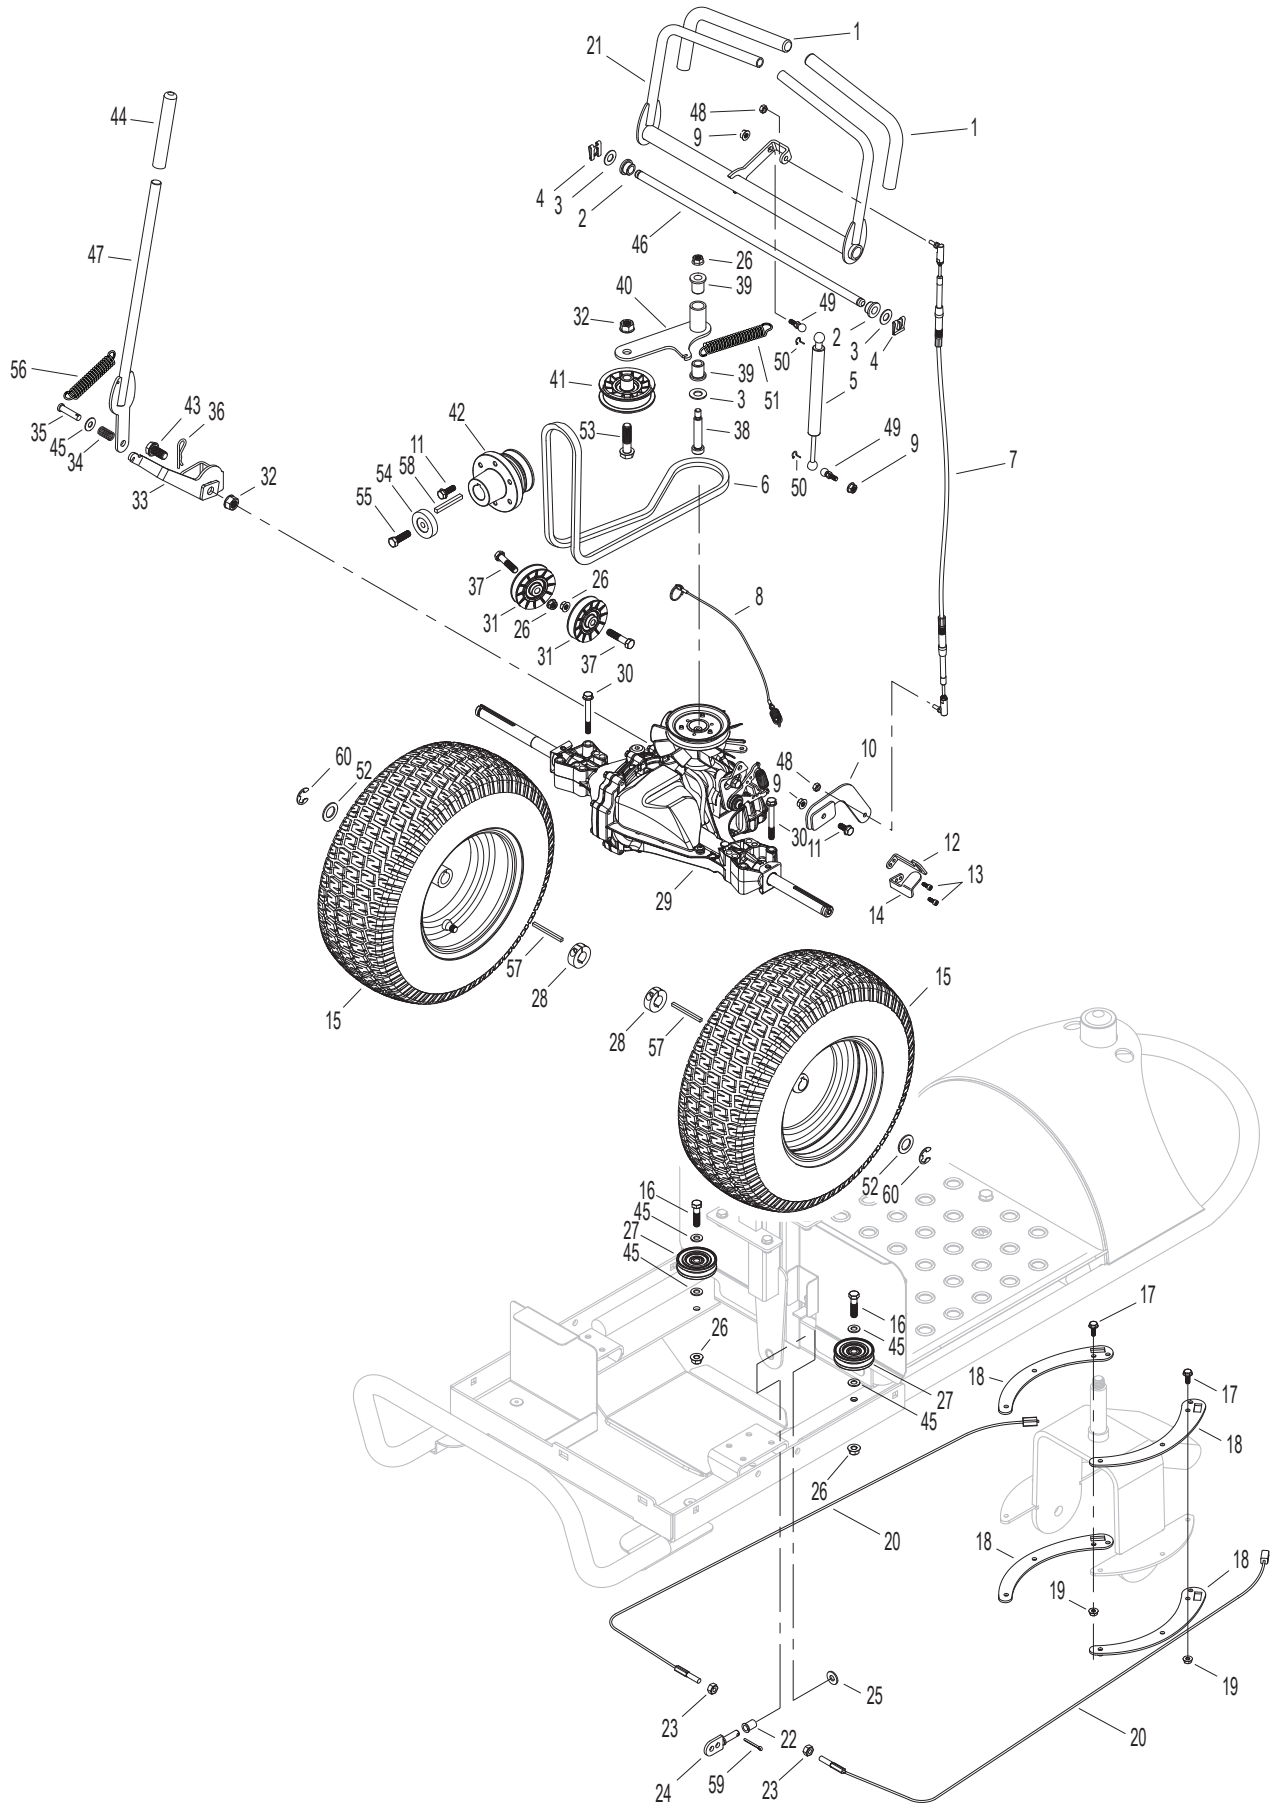

STEERING

Steering

Hurricane 314

Part Number	Description	Quantity	Part Number	Description	Quantity		
1	314-15-6421	Control Grip	2	30	314-15-15110	5/16-18 x 2-3/4 Flange Bolt	4
2	314-0117-081208	Plastic Bushing	2	31	314-17-4103	Mule Drive Pulley	2
3	314-15-15124	1/2 SAE Washer	3	32	314-15-15146	1/2-13 Flange Nut	2
4	314-17-4651	Safety Clip	2	33	314-1110-75107	Brake Hydro Arm	1
5	314-17-4401	Dampener	1	34	314-15-15128	# 29 Compression Spring - Lower Brake	1
6	314-0711-AX49	Belt	1				
7	314-17-4650	Push-Pull Cable	1	35	314-15-15130	3/8 x 1-1/2 Clevis Pin	1
8	314-15-15152	1/16 Cable 7 x 7	1	36	314-15-15134	Hitch Pin R-Key	1
		Neutral Release Cable		37	314-15-15122	3/8-16 x 1-3/4 Hex Head Bolt	2
9	314-15-15107	5/16-18 Flange Nut	3				
10	314-1110-75112	Hydro Control Bracket	1	38	314-15-15148	1/2 x 2-1/4 Shoulder Bolt	1
11	314-15-15108	5/16-18 x 3/4 Flange Bolt	7	39	314-0117-081216	Plastic Bushing	2
12	314-1116-75111	Safety Switch Bracket	1	40	314-1110-75118	Idler Pulley Bracket	1
13	314-15-15138	10/32 x 1/4 Allen Head Cap Screw	4	41	314-17-4101	Idler Pulley	1
		Safety Switch Bracket Stop	1	42	314-13-60107	Impeller Hub	1
14	314-1116-75110	Drive Tire & Rim	2	43	314-15-15145	1/2-13 x 1 Hex Head Bolt	1
15	314-17-4001	3/8-16 x 1-1/2 Hex Head Bolt	2	44	314-17-6420	Brake Grip	1
16	314-15-15121	1/4-20 x 3/4 Flange Bolt	8	45	314-15-15151	5/16 Thru-Hard Washer	5
		Cable Guide Plate	4	46	314-13-60106	Control Handle Rod	1
17	314-15-15102	1/4-20 Flange Nut	8	47	314-1110-75108	Brake Pivot Arm	1
18	314-0316-75123	Steering Cable	2	48	314-15-15140	1/4-28 Nylock Nut	2
19	314-15-15101	Control Handle	1	49	314-17-4402	5/16 Ball Stud	2
20	314-16-10100	Plastic Bushing	1	50	314-17-4403	Clip	2
21	314-0310-75106	5/16 Nylock Nut	2	51	314-15-15127	# 77 Extension Spring - Idler Pulley	1
22	314-0117-060808	Steering Pin Plate	1				
23	314-15-15119	5/16 Flat Washer	1	52	314-15-15137	3/4 Machine Bushing	2
24	314-0310-75105	3/8-16 Flange Nut	5	53	314-15-15149	1/2-13 x 2 Flange Bolt	1
25	314-15-15147	Cable Pulley	2	54	314-13-60108	Impeller Washer	1
26	314-15-15111	3/4 Stop Collar	2	55	314-15-15150	3/8-24 x 1-1/4 Hex Head Bolt	1
27	314-17-4102	Trans Axle	1				
28	314-15-15125			56	314-15-15126	# 317 Extension Spring - Brake	1
29	314-24-4000						
				57	314-15-15163	3/16 x 2-1/2 Key Stock	2
				58	314-15-15159	1/4 x 2-1/2 Key Stock	1
				59	314-15-15162	1/8 x 1 Cotter Pin	1
				60	314-15-15160	3/4 E-Clip	2

STEERING