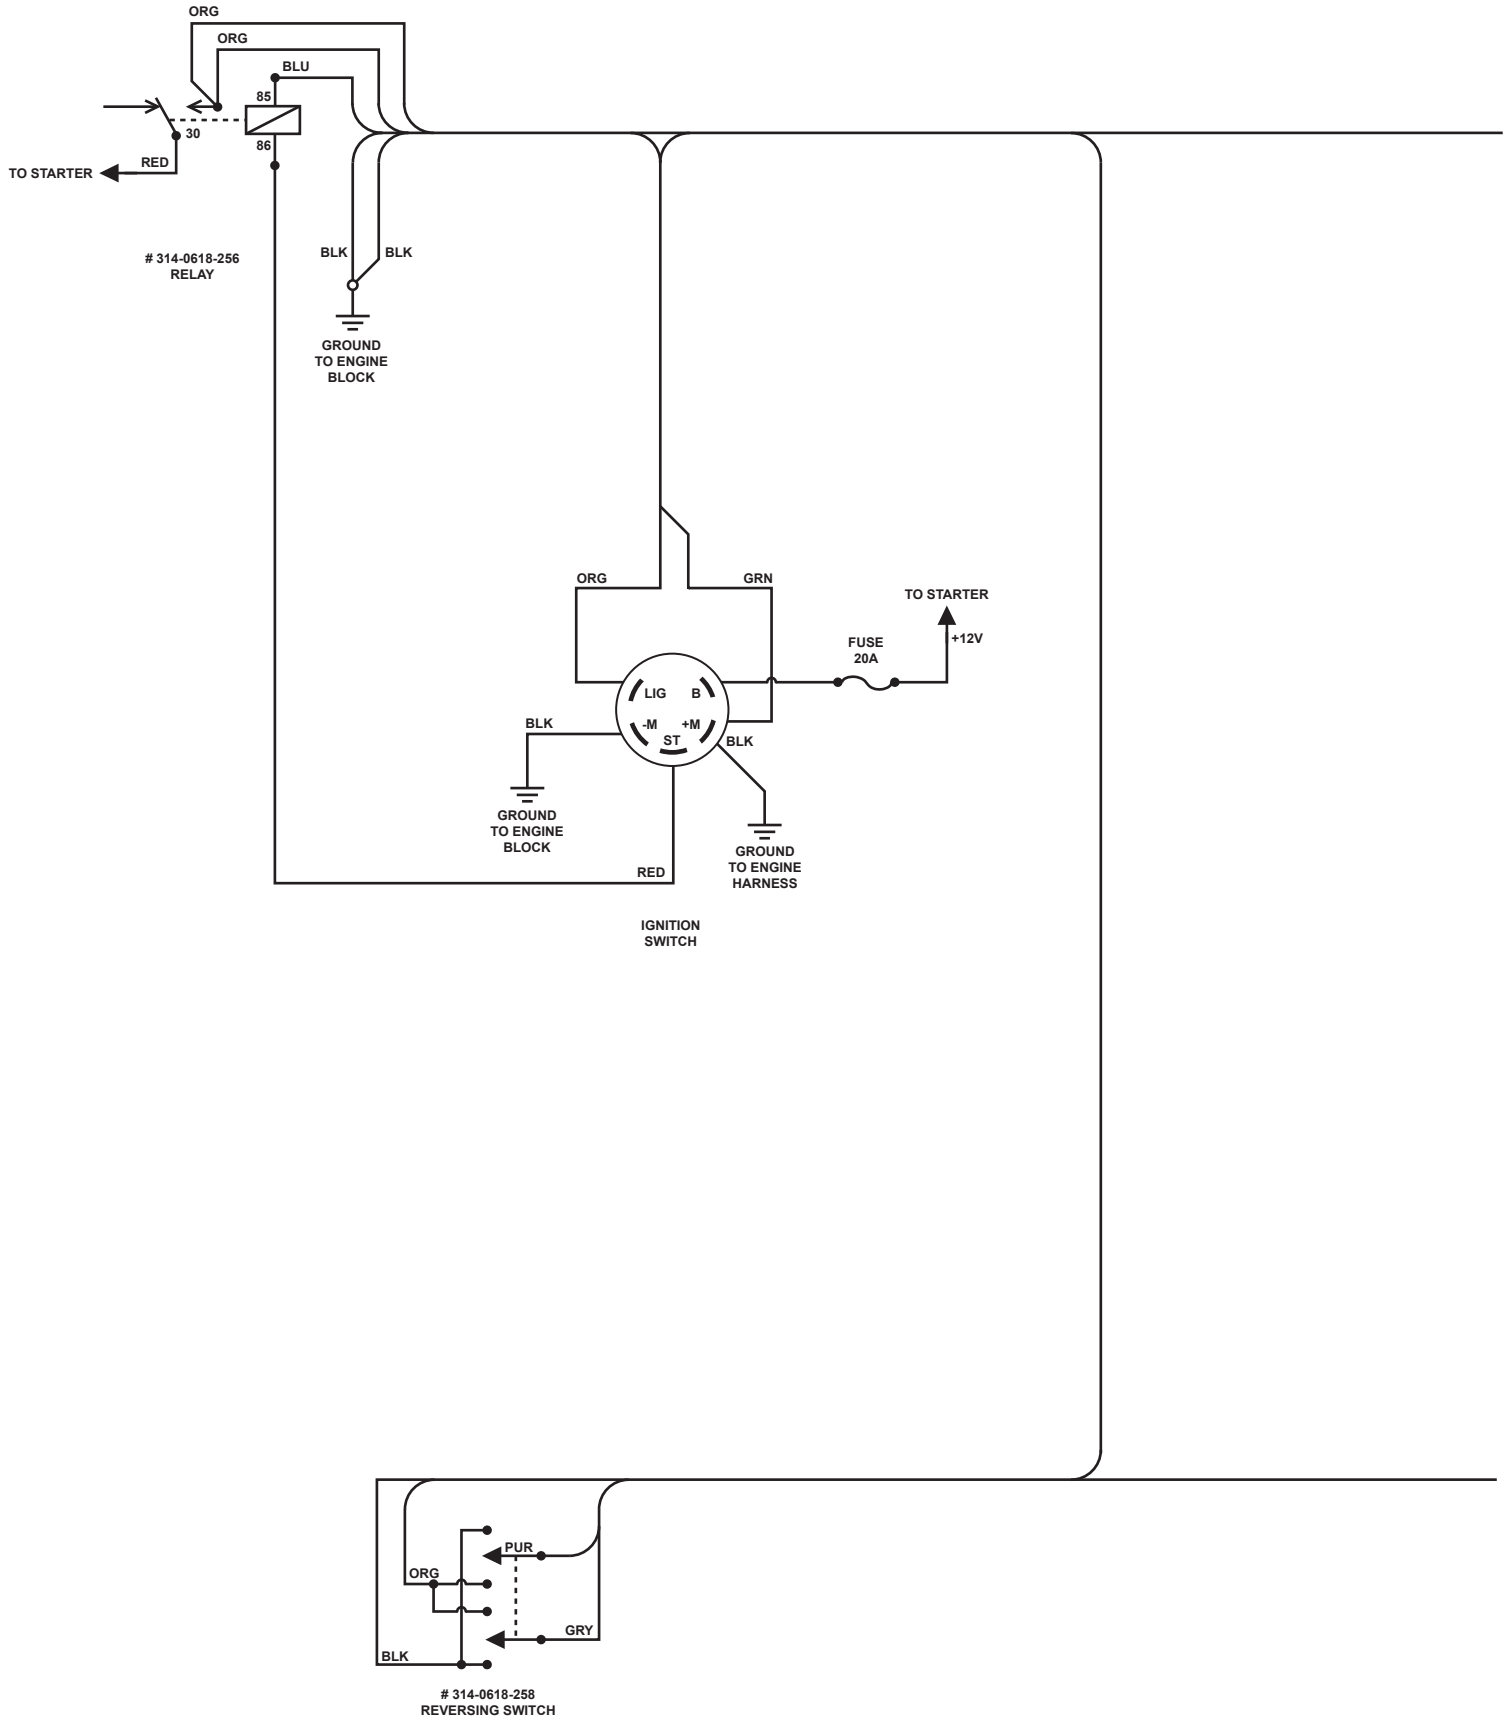

ELECTRICAL SCHEMATIC