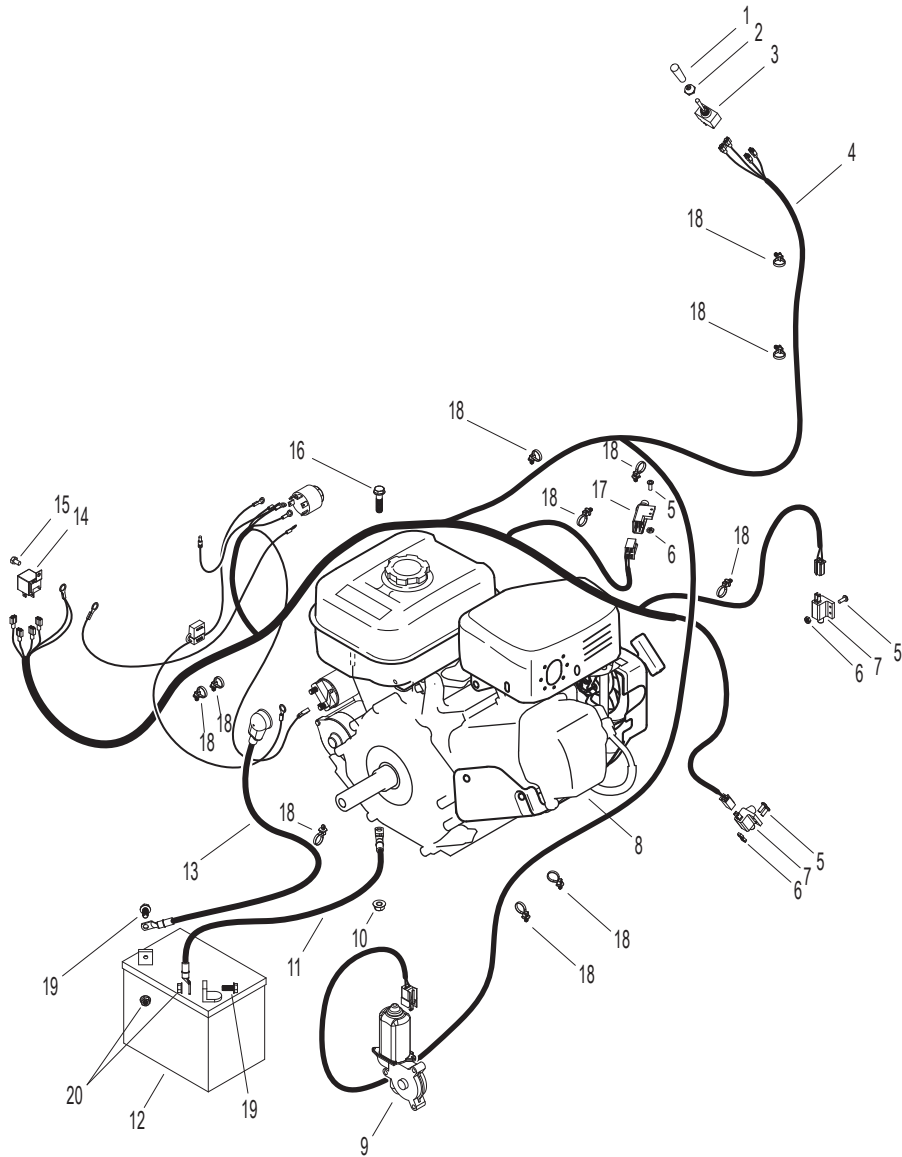

STEERING

ELECTRICAL

Electrical

Hurricane 314

	Part Number	Description	Quantity		Part Number	Description	Quantity
1	314-0618-259	Switch Extension	1	11	314-0618-254	Negative Battery Cable	1
2	314-0618-2510	Switch Seal	1	12	314-0618-267	Battery 5U1L	1
3	314-0618-258	Reversing Switch	1	13	314-0618-253	Positive Battery Cable	1
4	314-0608-250	Wiring Harness	1	14	314-0618-256	Relay	1
5	314-15-15105	10-32 Machine Screw	6	15	314-15-15156	M6-1.0 x 10mm Hex Head Bolt	2
6	314-15-15106	10-32 Keps Nut	6				
7	314-0618-252	Safety Switch 1P	2	16	314-15-15113	3/8-16 x 1-1/2 Flange Bolt	4
8	314-73-3000	Subaru 14 Hp Engine	1	17	314-0618-251	Safety Switch 2P	1
9	314-0618-255R	Deflector Motor	1	18	314-0618-2511	1/4 Fir Tree Zip Ties	11
10	314-15-15111	3/8-16 Flange Nut	4	19	314-15-15108	5/16-18 x 3/4 Flange Bolt	2
				20	314-15-15107	5/16-18 Flange Nut	2